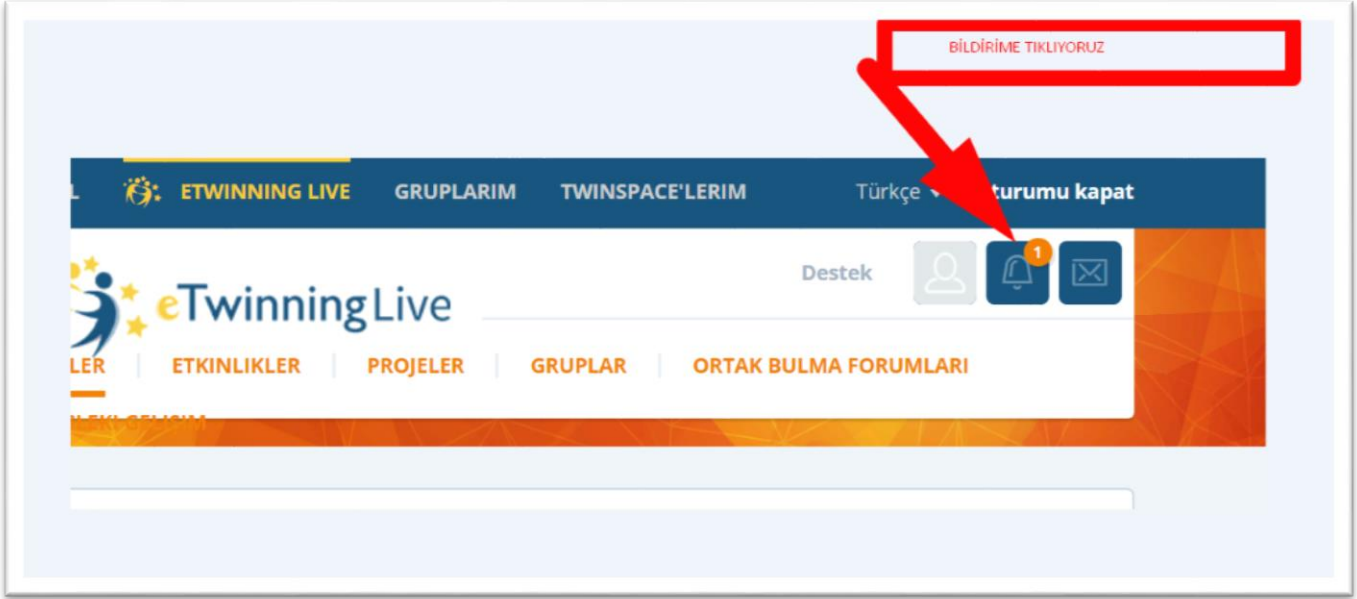

BAĞLANTI KURMA İSTEĞİ
GÖNDER

GENEL İLERLEME

Daha fazlası

Bağlantı kurma talebiniz gönderildi. Halil İbrahim tarafından kabul edilinceye kadar bekletilecek.

TAMAM

Daha fazlası

3) PROJE BAŞVURUSU YAPTIKTAN SONRA